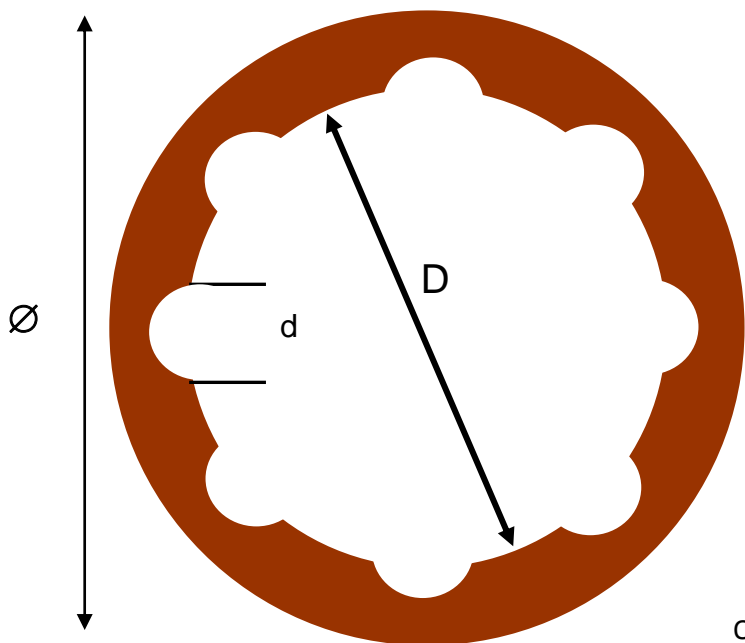

# Cicéron Tube de coffrage à cannelures extérieures

Offre selon D (= diamètre fini)

<b>D</b> mm	200	250	300	350	400	450	500	550
<b>d</b> mm	40	44	50	50	50	50	50	50
<b>Ø</b> mm	250	300	350	400	450	500	550	600