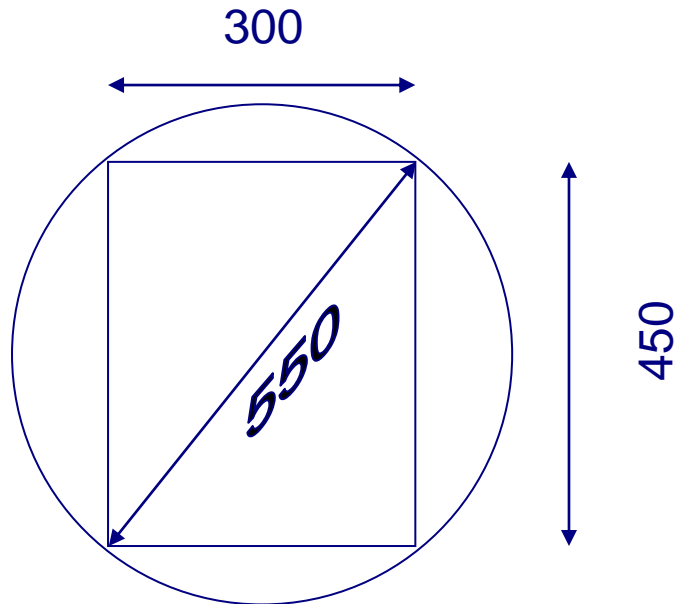

Dimensions d'un coffrage
30 x 45 angles vifs

Dimensions d'un coffrage
30 x 45 angles chanfreinés

Longueur chanfrein : 53 mm →

Se reporter également à la fiche « dimensions des tubes polygonaux »