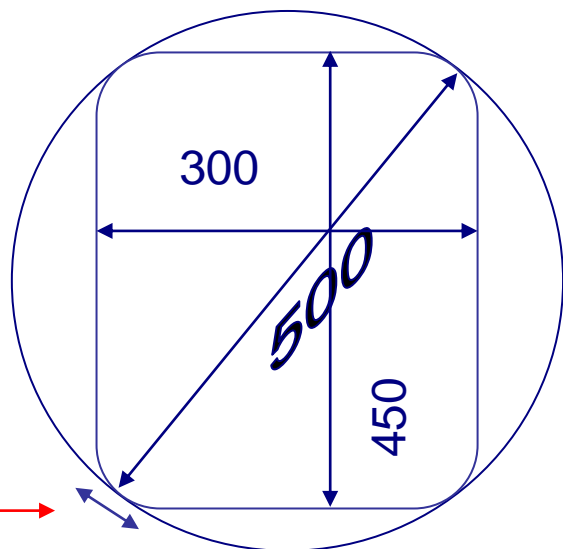

Dimensions d'un coffrage
30 x 45 angles vifs

Dimensions d'un coffrage
30 x 45 angles chanfreinés

Longueur chanfrein : 53 mm →

Se reporter également à la fiche « dimensions des tubes polygonaux »